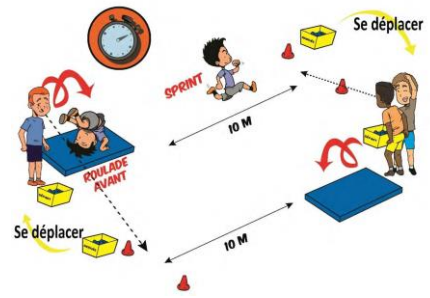

Pour tous renseignements, contactez :

Véronique GUIBERT : 06 04 04 16 86 ou Morgan DOUAISI : 06 81 17 68 55

ligueil.athletisme@gmail.com

Buvette – Pâtisserie

Marelle

Roule et sprint

Catapulte aidée

Tape tape fouette

Rebonds corde

Passé haies

Lancer de marteau

50 m haies

Saut en longueur