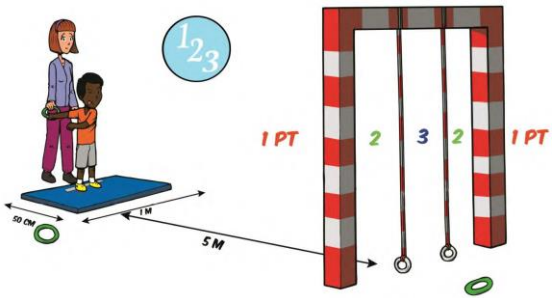

Pour tous renseignements, contactez :

Véronique GUIBERT : 06 04 04 16 86 ou Morgan DOUAISI : 06 81 17 68 55

ligueil.athletisme@gmail.com

Buvette – Pâtisserie

Marelle

Roule et sprint

Catapulte aidée

Tape tape fouette