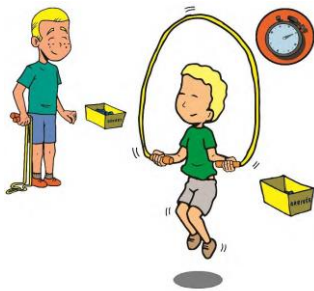

Pour tous renseignements, contactez :

Véronique GUIBERT : 06 04 04 16 86 ou Morgan DOUAISI : 06 81 17 68 55

ligueil.athletisme@gmail.com

Buvette – Pâtisserie

Marelle

Roule et sprint

Catapulte aidée

Tape tape fouette

Rebonds corde

Passé haies

Lancer de marteau

50 m haies

Saut en longueur